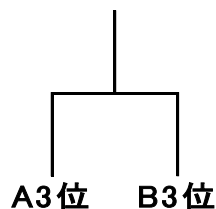

## 【男子】 ※試合は3点先取で打ち切り

1, 2 コート 試合順 ②対③ → ①対③ → ①対②

A ブロック	①	②	③	試合 得点	同点チ ーム間	勝ちマッチ 負けマッチ	順位
① 弘卓セ A	-	-	-			—	
② 福村小	-	-	-			—	
③ 弘前東 S.J.C	-	-	-			—	

3, 4 コート 試合順 ②対③ → ①対③ → ①対②

B ブロック	①	②	③	試合 得点	同点チ ーム間	勝ちマッチ 負けマッチ	順位
① MTC	-	-	-			—	
② 弘前北 卓スポ少	-	-	-			—	
③ 弘卓セ B	-	-	-			—	

1, 2位決定戦

3, 4位決定戦

5, 6位決定戦

## 【女子】 ※試合は3点先取で打ち切り

5, 6 コート

A ブロック	①	②	試合 得点	順位
① 弘卓セ	-	-		
② 弘前北 卓スポ少	-	-		