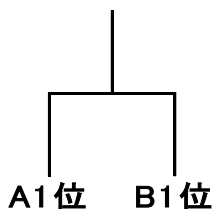

## 【男子】 ※試合は3点先取で打ち切り

1, 2 コート 試合順 ②対③ → ①対③ → ①対②

A ブロック	①	②	③	試合 得点	同点チ ーム間	勝ちマッチ 負けマッチ	順位
① 弘卓セ A	-	-	-			—	
② 福村小	-	-	-			—	
③ 弘前東 S.J.C	-	-	-			—	

3, 4 コート 試合順 ②対③ → ①対③ → ①対②

B ブロック	①	②	③	試合 得点	同点チ ーム間	勝ちマッチ 負けマッチ	順位
① MTC	-	-	-			—	
② 弘前北 卓スポ少	-	-	-			—	
③ 弘卓セ B	-	-	-			—	

1, 2位決定戦

3, 4位決定戦

5, 6位決定戦

## 【女子】 ※試合は3点先取で打ち切り

5, 6 コート

A ブロック	①	②	試合 得点	順位
① 弘卓セ	-	-		
② 弘前北 卓スポ少	-	-		