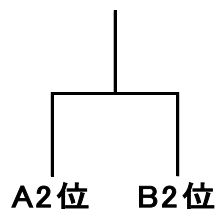

## 【男子】 ※試合は3点先取で打ち切り

1, 2 コート 試合順 ②対③ → ①対③ → ①対②

A ブロック	①	②	③	試合 得点	同点チ ーム間	勝ちマッチ 負けマッチ	順位
① 弘卓セ A	-	-	-			—	
② 福村小	-	-	-			—	
③ 弘前東 S.J.C	-	-	-			—	

3, 4 コート 試合順 ②対③ → ①対③ → ①対②

B ブロック	①	②	③	試合 得点	同点チ ーム間	勝ちマッチ 負けマッチ	順位
① MTC	-	-	-			—	
② 弘前北 卓スポ少	-	-	-			—	
③ 弘卓セ B	-	-	-			—	

1, 2位決定戦

3, 4位決定戦

5, 6位決定戦

## 【女子】 ※試合は3点先取で打ち切り

5, 6 コート

A ブロック	①	②	試合 得点	順位
① 弘卓セ	-	-		
② 弘前北 卓スポ少	-	-		