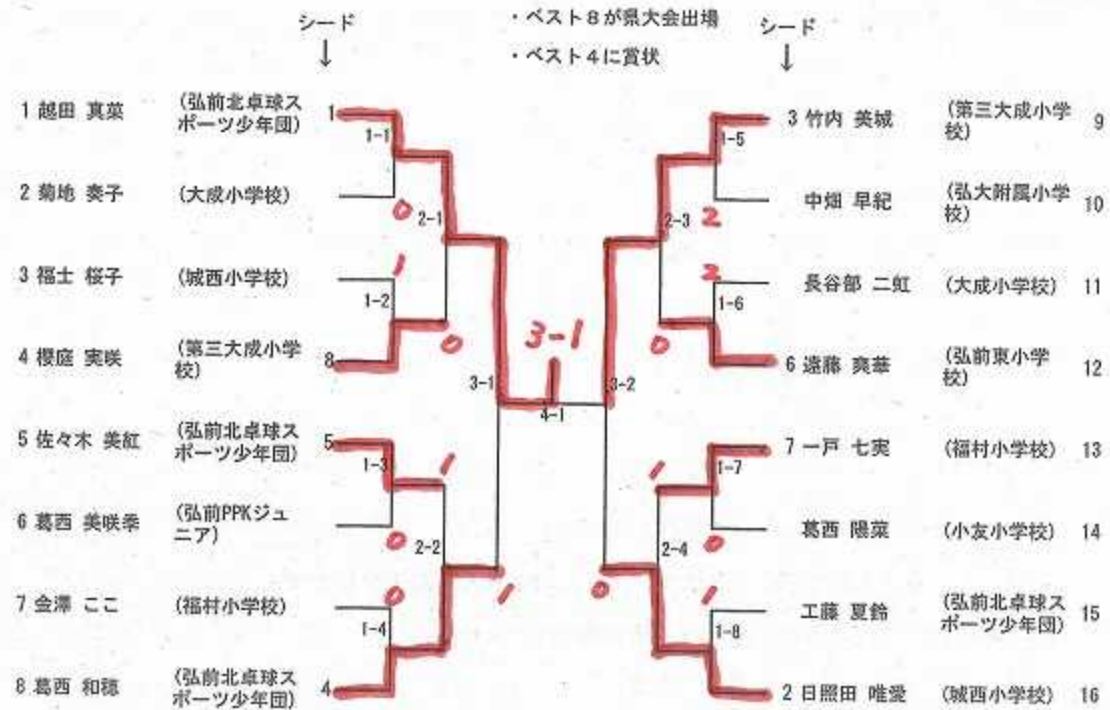

5年女子

1~5コート

全国ホープズ選抜卓球大会弘前地区予選会
令和2年12月27日 弘前市民体育館

5年男子

10~15コート

全国ホープズ選抜卓球大会弘前地区予選会
令和2年12月27日 弘前市民体育館

6年女子

6~9コート

シード ↓

- ・ベスト8が県大会出場
- ・ベスト4に賞状

シード ↓

6年男子

16~20コート

シード ↓

- ・ベスト8が県大会出場
- ・ベスト4に賞状

シード ↓