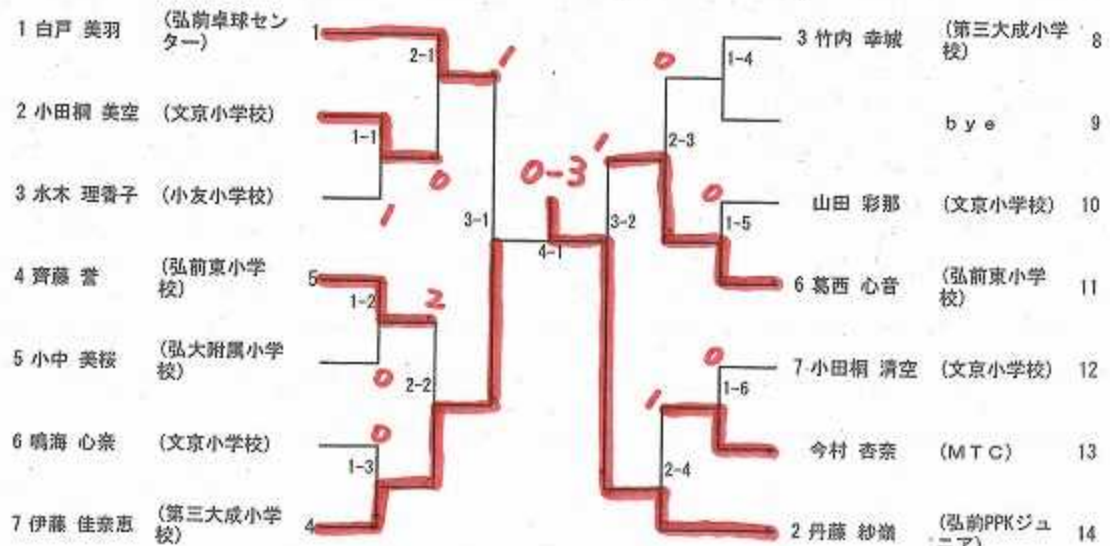

5年女子

1~5コート

全国ホープズ選抜卓球大会弘前地区予選会
令和2年12月27日 弘前市民体育館

5年男子

10~15コート

全国ホープズ選抜卓球大会弘前地区予選会
令和2年12月27日 弘前市民体育館

6年女子

6~9コート

シード ↓

- ・ベスト8が県大会出場
- ・ベスト4に賞状

シード ↓

6年男子

16~20コート

シード ↓

- ・ベスト8が県大会出場
- ・ベスト4に賞状

シード ↓