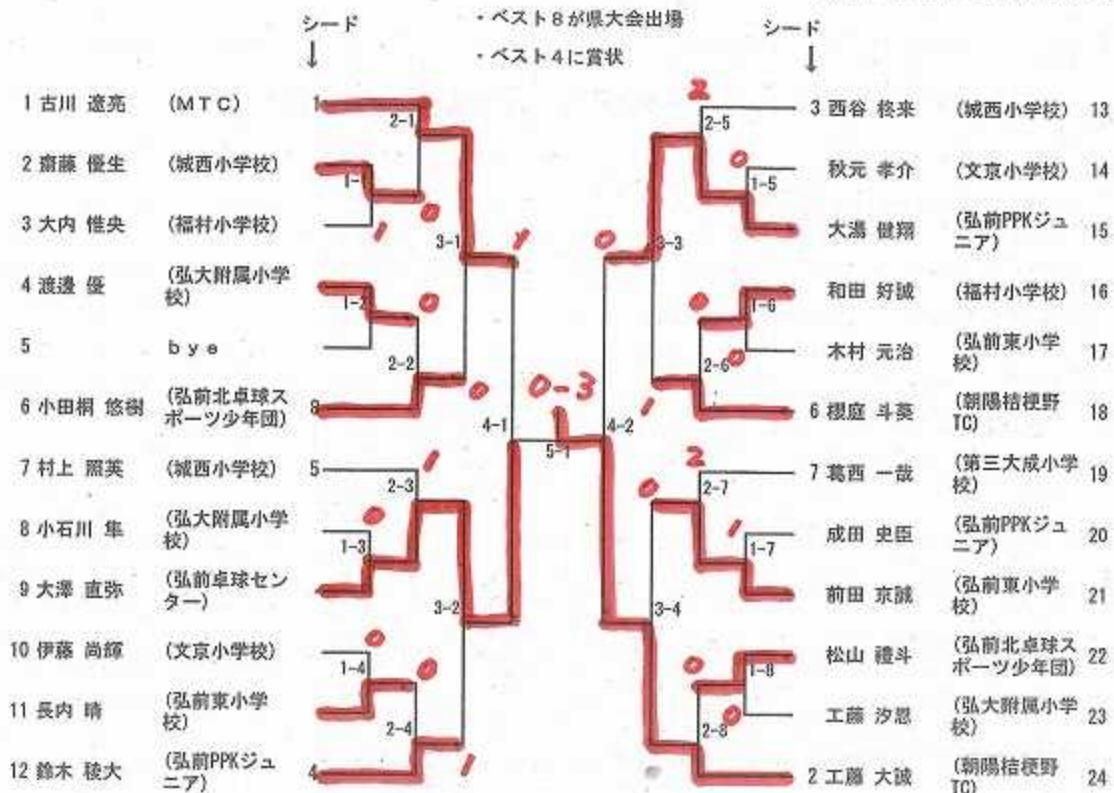

5年女子

1~5コート

全国ホープズ選抜卓球大会弘前地区予選会
令和2年12月27日 弘前市民体育館

5年男子

10~15コート

全国ホープズ選抜卓球大会弘前地区予選会
令和2年12月27日 弘前市民体育館

6年女子

6~9コート

シード ↓

- ・ベスト8が県大会出場
- ・ベスト4に賞状

シード ↓

6年男子

16~20コート

シード ↓

- ・ベスト8が県大会出場
- ・ベスト4に賞状

シード ↓